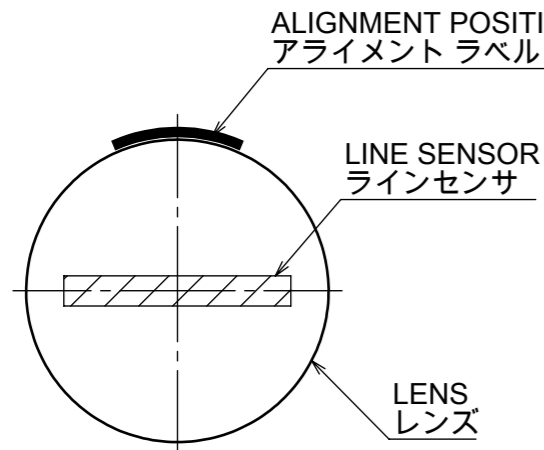

OPTICAL MAGNIFICATION : 2.5x
Fno : 2.5~22

1) In order to enable the best resolution of lens,
align the lens position as shown below.
最良の解像を得るために、レンズとラインセンサは
下図の向きに配置してください

Model Name : ML-12025-82V70-250-CPCL
MORITEX CORPORATION