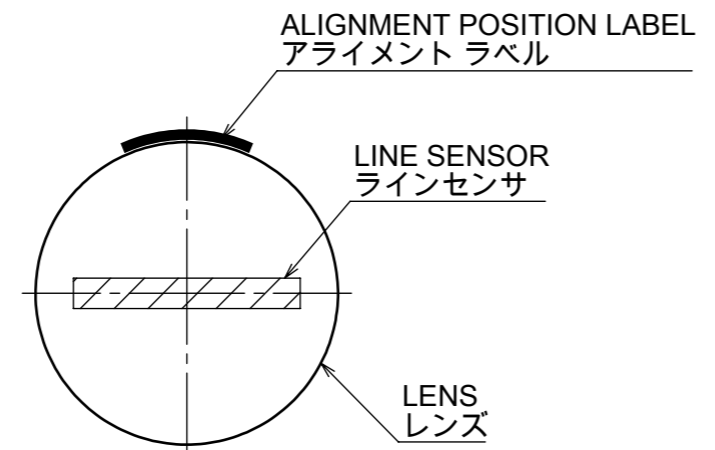

ALIGNMENT POSITION LABEL
アライメントラベル

NAME LABEL
品名ラベル ②
S/N LABEL
シリアルラベル

1) In order to enable the best resolution of lens,
align the lens position as shown below.
最良の解像を得るために、レンズとラインセンサは
下図の向きに配置してください

FOCAL LENGTH : 121mm
 MAGNIFICATION : 1.67x
 Fno : 2.7 to 8
 IMAGE CIRCLE : $\phi 84$