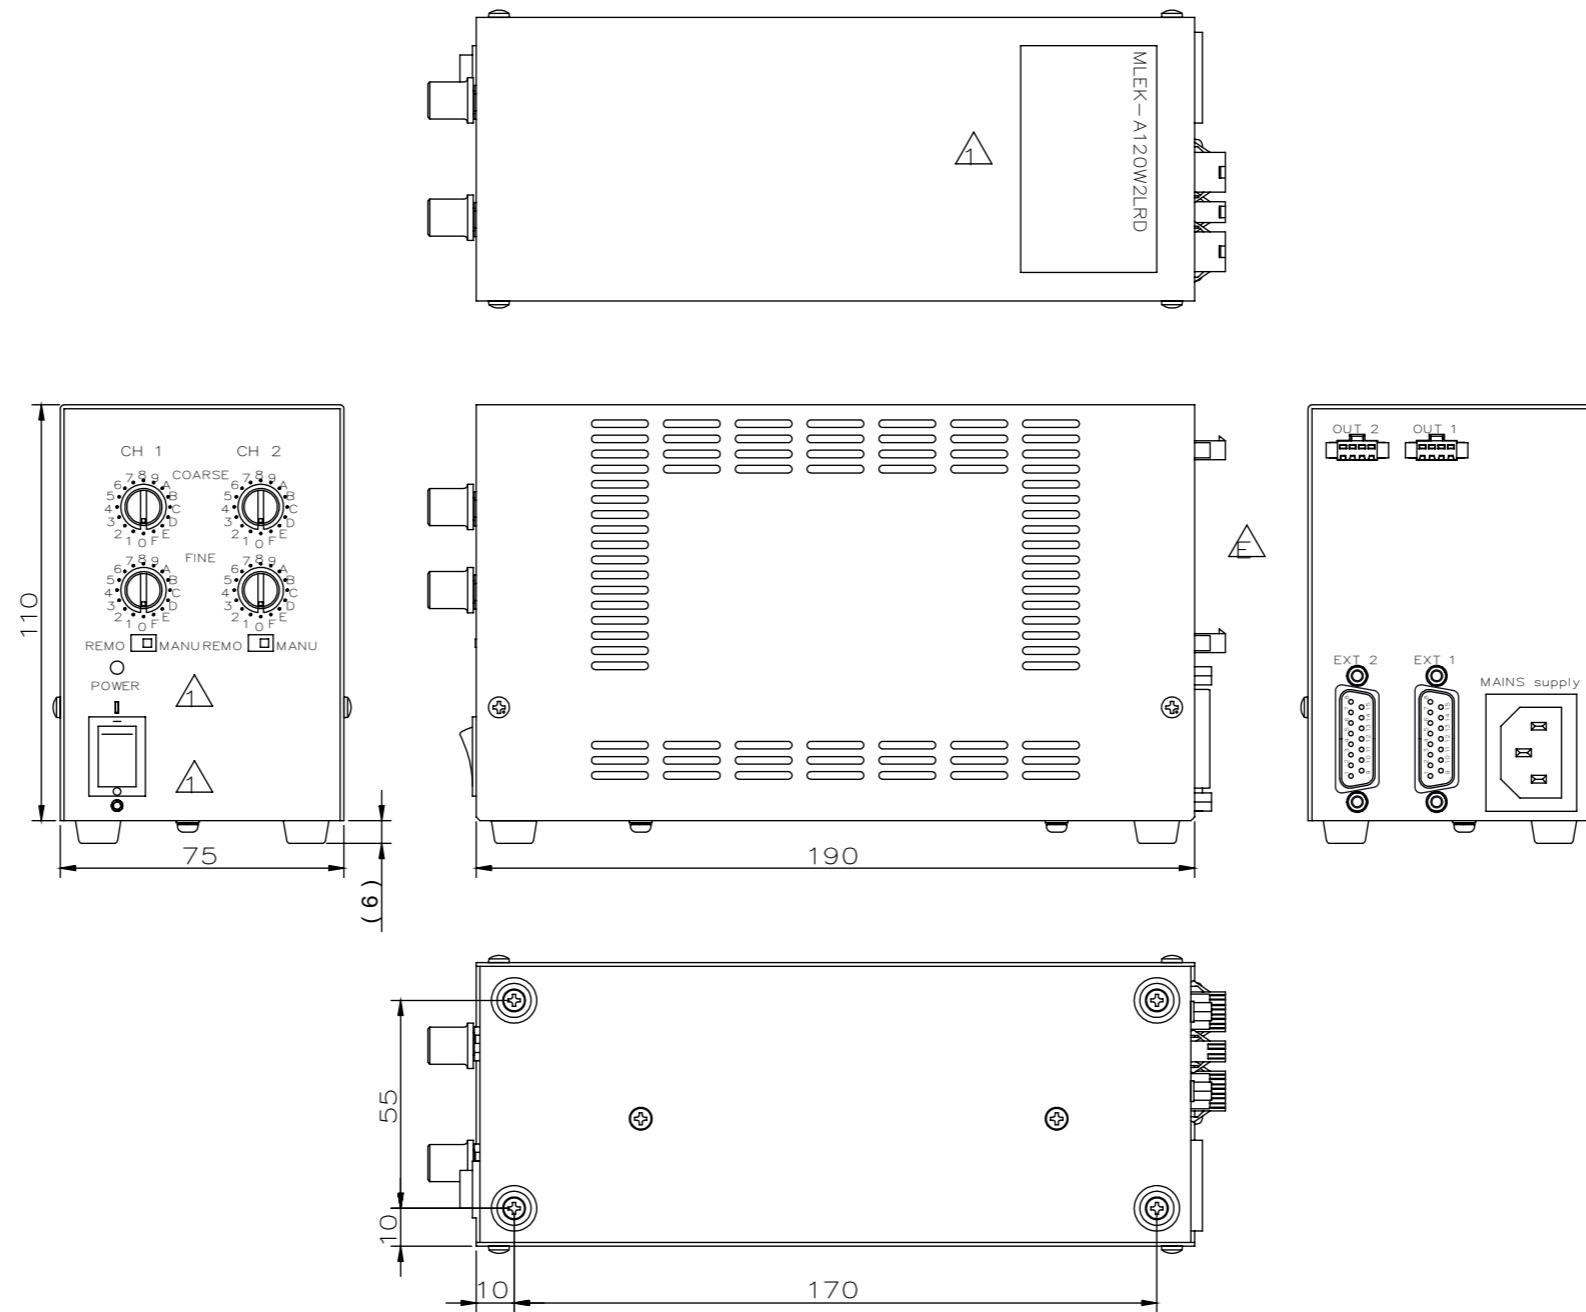

ゴム足ネジ M3
 許容深さ 4mm
 Screws fixing rubber feet
 Permission depth 4mm

M3

D-SUBネジ M2.6
 D-SUB Screws M2.6

Model Name : MLEK-A120W2LR(D)
 MORITEX CORPORATION