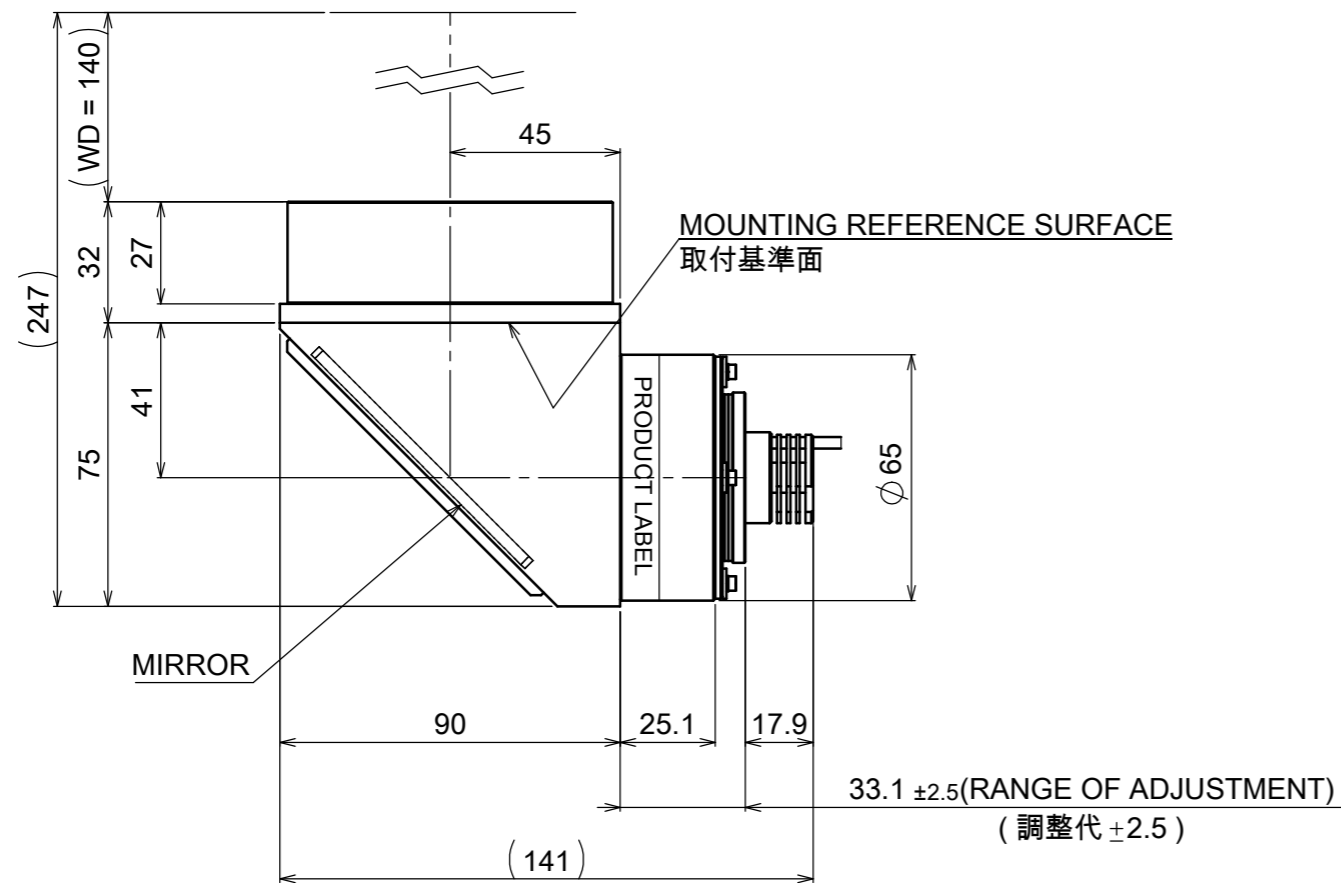

Absolute Max. Rating / 最大定格	0.7 A
Total Power / 消費電力合計	3.0 W

CN1	Assign / 信号
1	+V
2	NC
3	-V

Model Name : MTI-65-CG-070-L
MORITEX CORPORATION