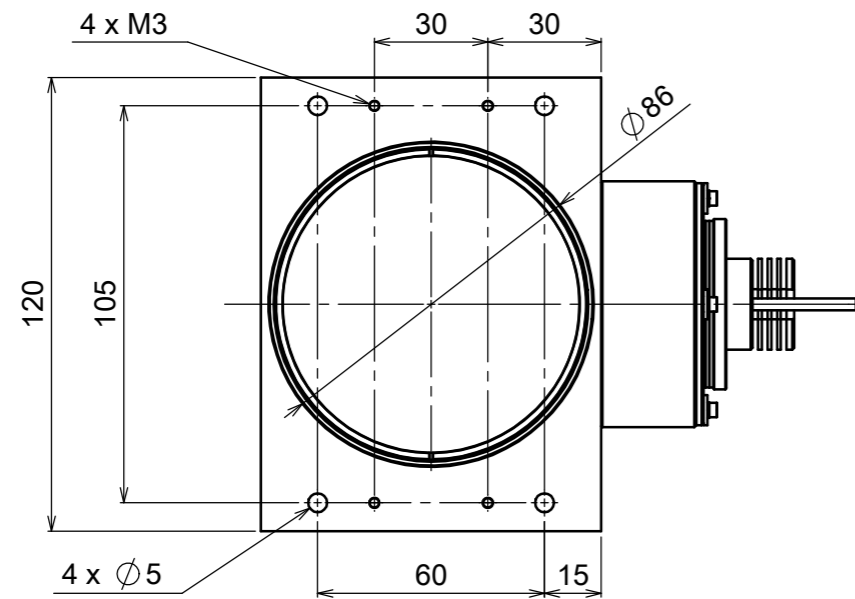

Absolute Max. Rating / 最大定格	0.7 A
Total Power / 消費電力合計	3.0 W

CN1	Assign / 信号
1	+V
2	NC
3	-V

Model Name : MTI-65-CG-070-L
MORITEX CORPORATION