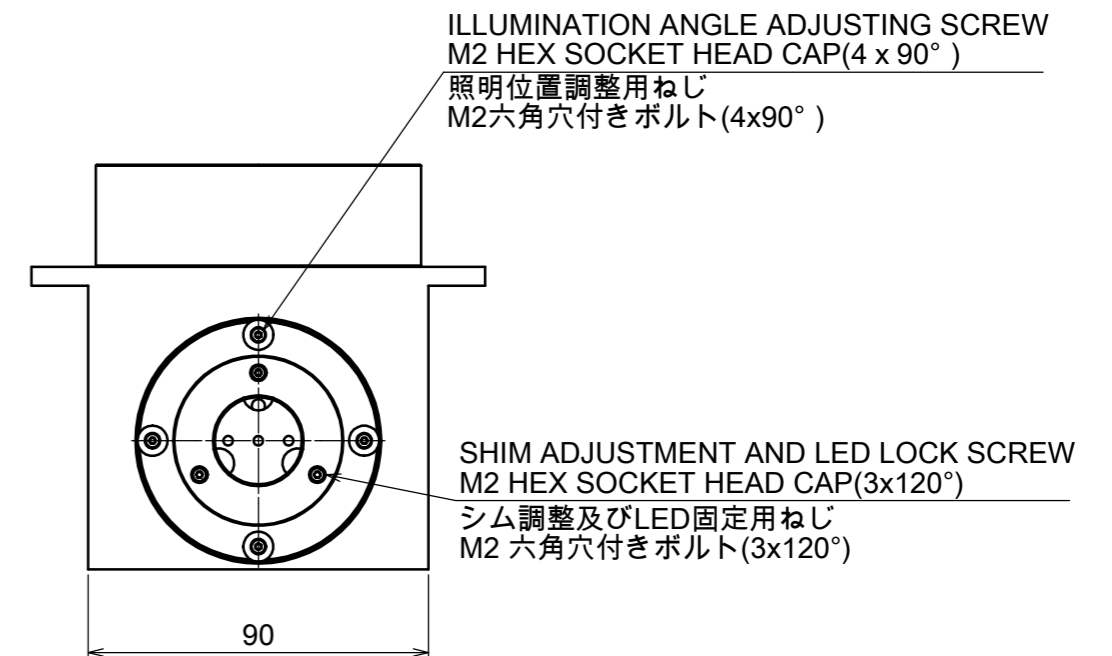

Absolute Max. Rating / 最大定格	0.7 A
Total Power / 消費電力合計	3.0 W

CN1	Assign / 信号
1	+V
2	NC
3	-V

Model Name : MTI-65-CG-070-L
MORITEX CORPORATION