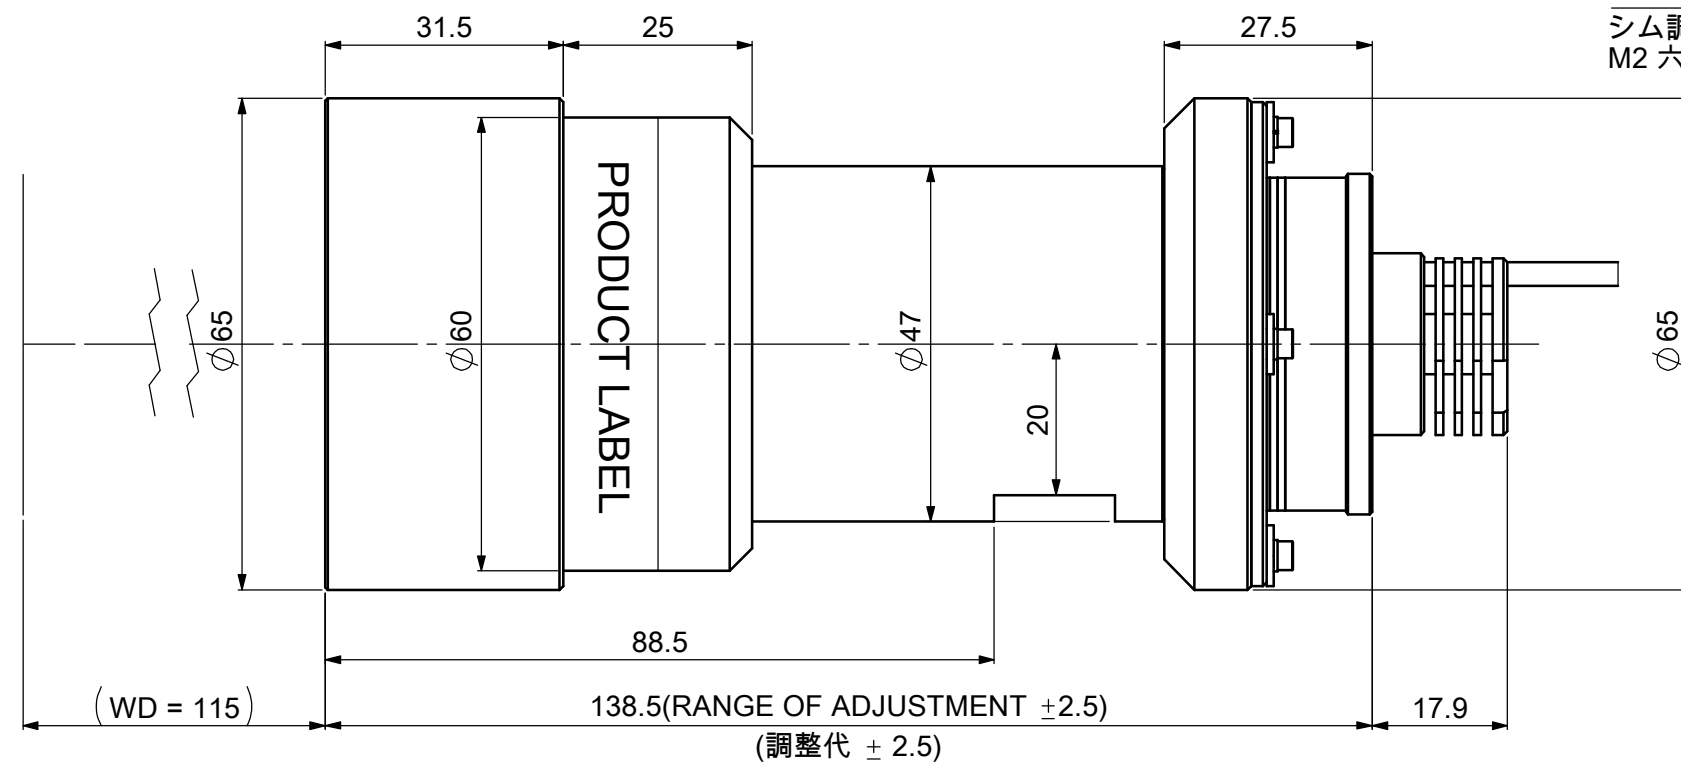

Absolute Max. Rating / 最大定格	0.7 A
Total Power / 消費電力合計	3.0 W

CN1	Assign / 信号
1	+V
2	NC
3	-V

ILLUMINATION ANGLE ADJUSTING SCREW
M2 HEX SOCKET HEAD CAP(4x90°)
照明角度調整用ねじ
M2 六角穴付きボルト(4x90°)

SHIM ADJUSTMENT AND LED LOCK SCREW
M2 HEX SOCKET HEAD CAP(3x120°)
シム調整及びLED固定用ねじ
M2 六角穴付きボルト(3x120°)

MOUNTING PORTION
DETAIL VIEW

フランジ取付部詳細

Model Name : MTI-45-CW-070
MORITEX CORPORATION