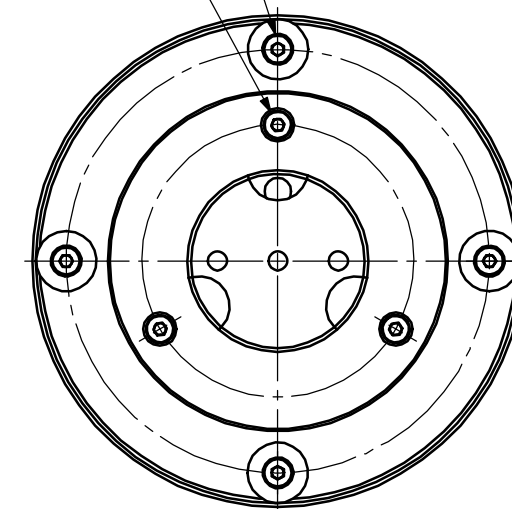

Absolute Max. Rating / 最大定格	0.7 A
Total Power / 消費電力合計	3.0 W

CN1	Assign / 信号
1	+V
2	NC
3	-V

ILLUMINATION ANGLE ADJUSTING SCREW
M2 HEX SOCKET HEAD CAP(4x90°)
照明角度調整用ねじ
M2 六角穴付きボルト(4x90°)

SHIM ADJUSTMENT AND LED LOCK SCREW
M2 HEX SOCKET HEAD CAP(3x120°)
シム調整及びLED固定用ねじ
M2 六角穴付きボルト(3x120°)

MOUNTING PORTION
DETAIL VIEW

フランジ取付部詳細

Model Name : MTI-45-CW-070
MORITEX CORPORATION