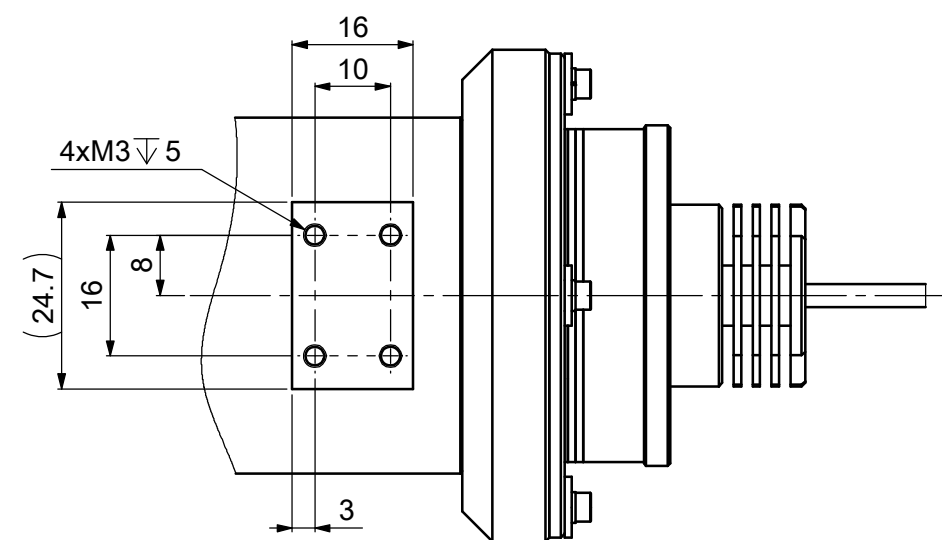

Absolute Max. Rating / 最大定格	0.7 A
Total Power / 消費電力合計	3.0 W

CN1	Assign / 信号
1	+V
2	NC
3	-V

ILLUMINATION ANGLE ADJUSTING SCREW
M2 HEX SOCKET HEAD CAP(4x90°)
照明角度調整用ねじ
M2 六角穴付きボルト(4x90°)

SHIM ADJUSTMENT AND LED LOCK SCREW
M2 HEX SOCKET HEAD CAP(3x120°)
シム調整及びLED固定用ねじ
M2 六角穴付きボルト(3x120°)

MOUNTING PORTION
DETAIL VIEW

フランジ取付部詳細

Model Name : MTI-45-CW-070
MORITEX CORPORATION