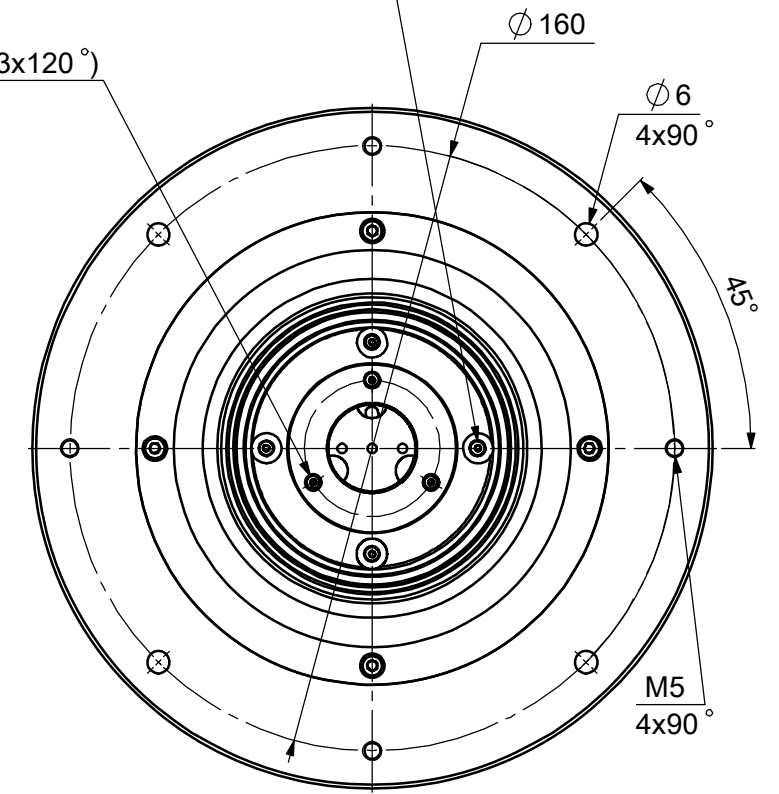

Absolute Max. Rating / 最大定格	0.7 A
Total Power / 消費電力合計	3.0W

CN1	Assign / 信号
1	+V
2	NC
3	-V

MOUNTING PORTION
DETAIL VIEW
フランジ取付部詳細

Model Name : MTI-150-CW-070
MORITEX CORPORATION