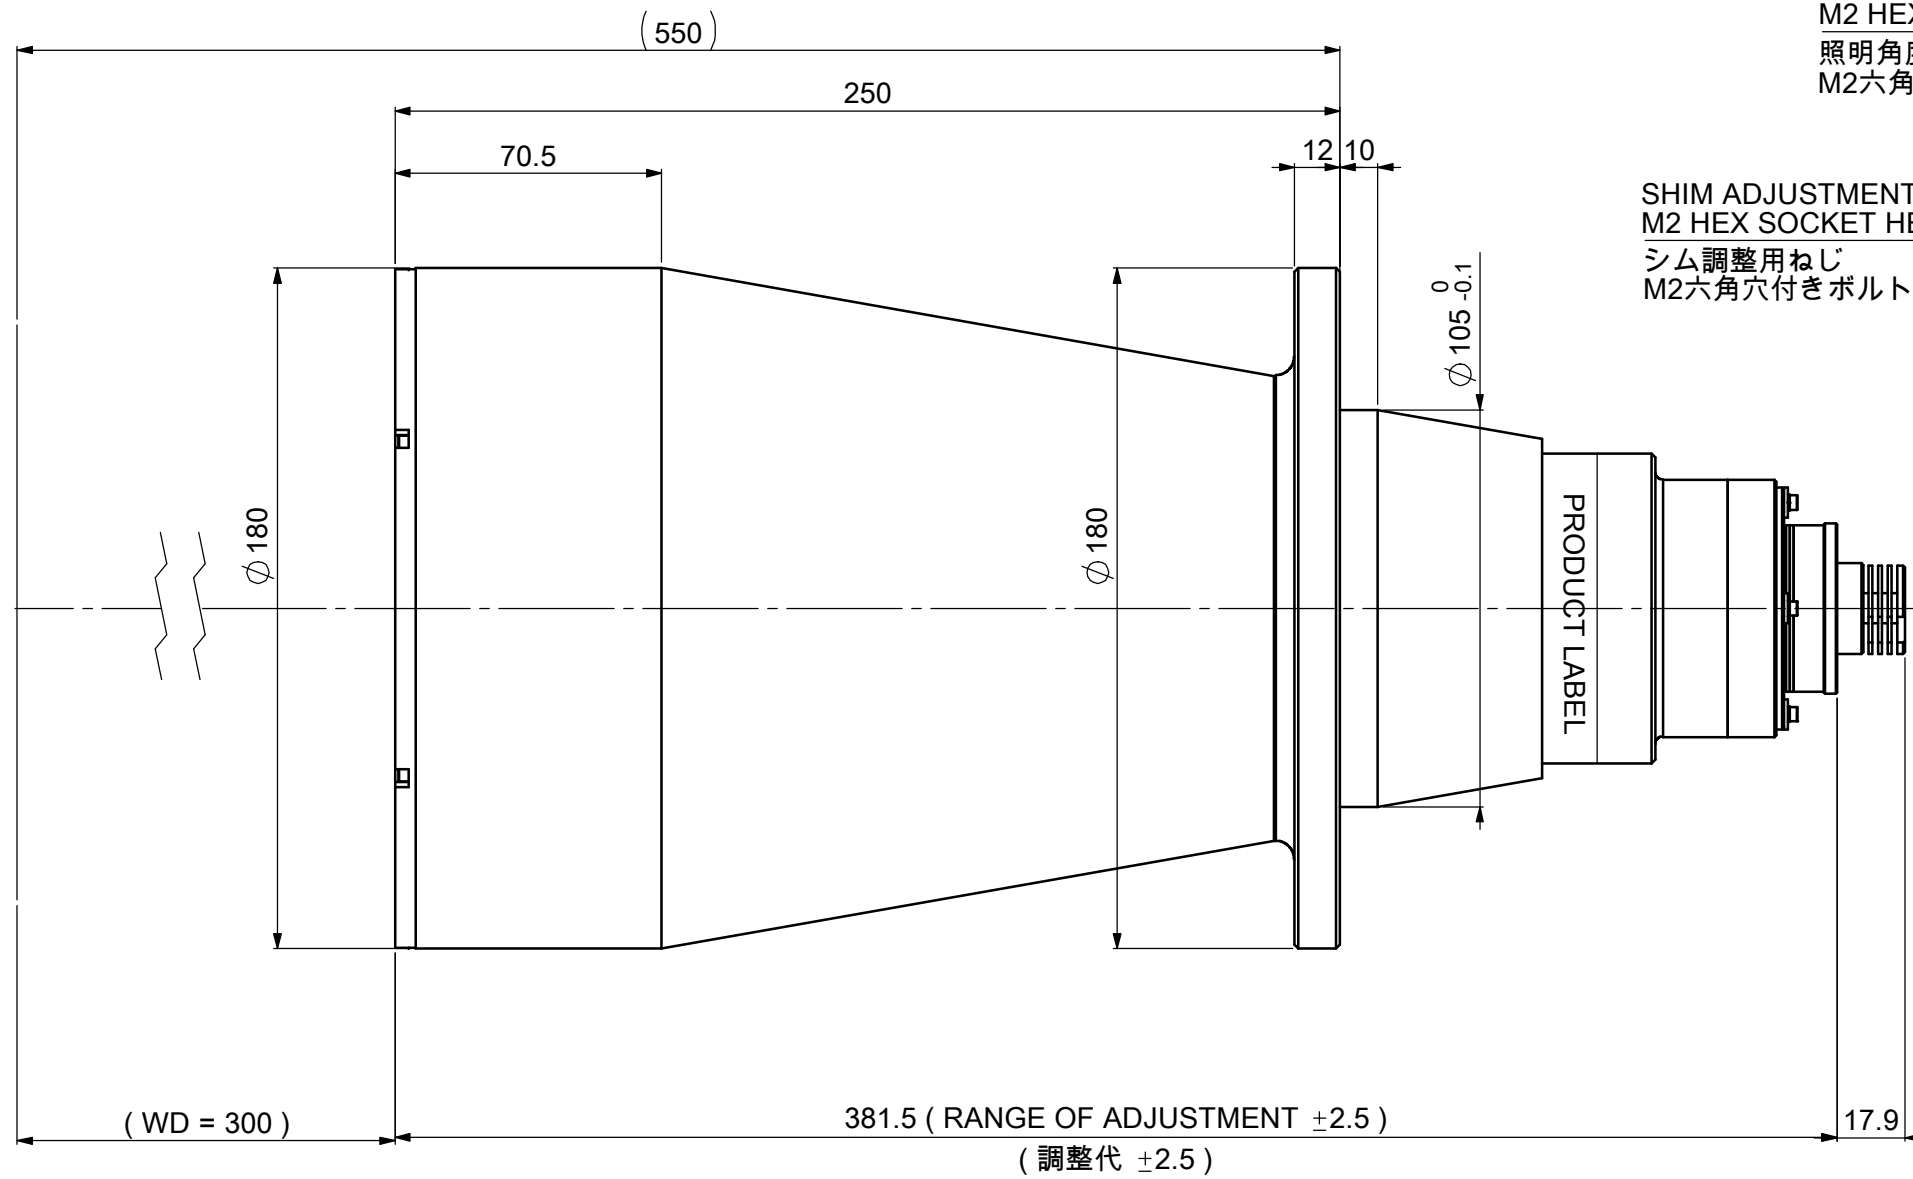

Absolute Max. Rating / 最大定格	0.7 A
Total Power / 消費電力合計	3.0W

CN1	Assign / 信号
1	+V
2	NC
3	-V

MOUNTING PORTION
DETAIL VIEW
フランジ取付部詳細

Model Name : MTI-150-CW-070
MORITEX CORPORATION