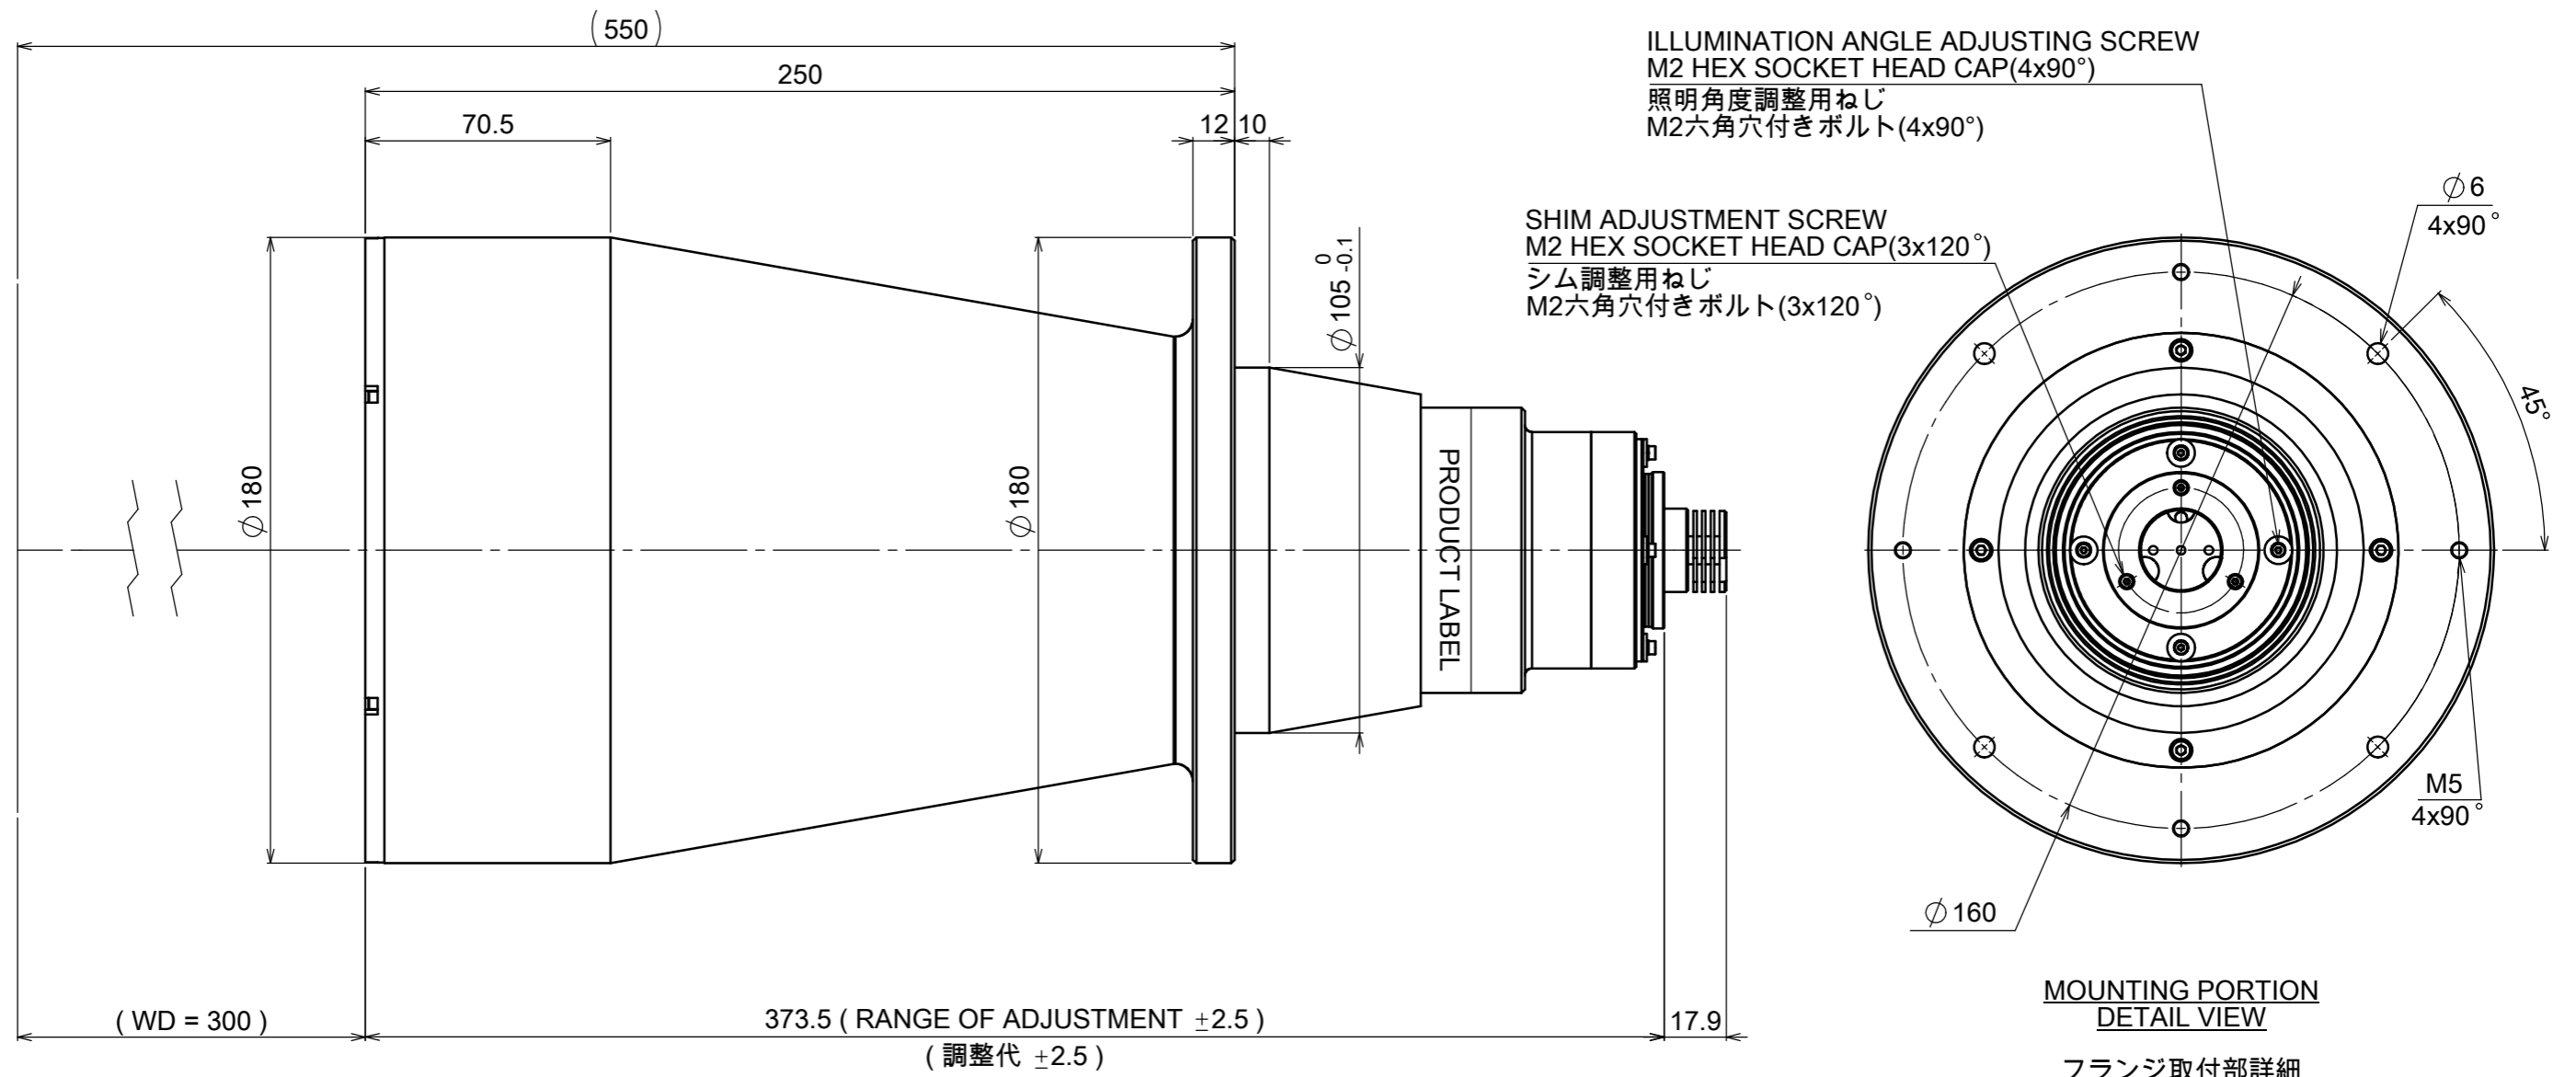

Absolute Max. Rating / 最大定格	0.7A
Total Power / 消費電力合計	3.0W

CN1	Assign / 信号
1	+V
2	NC
3	-V

Model Name : MTI-150-CG-070
MORITEX CORPORATION