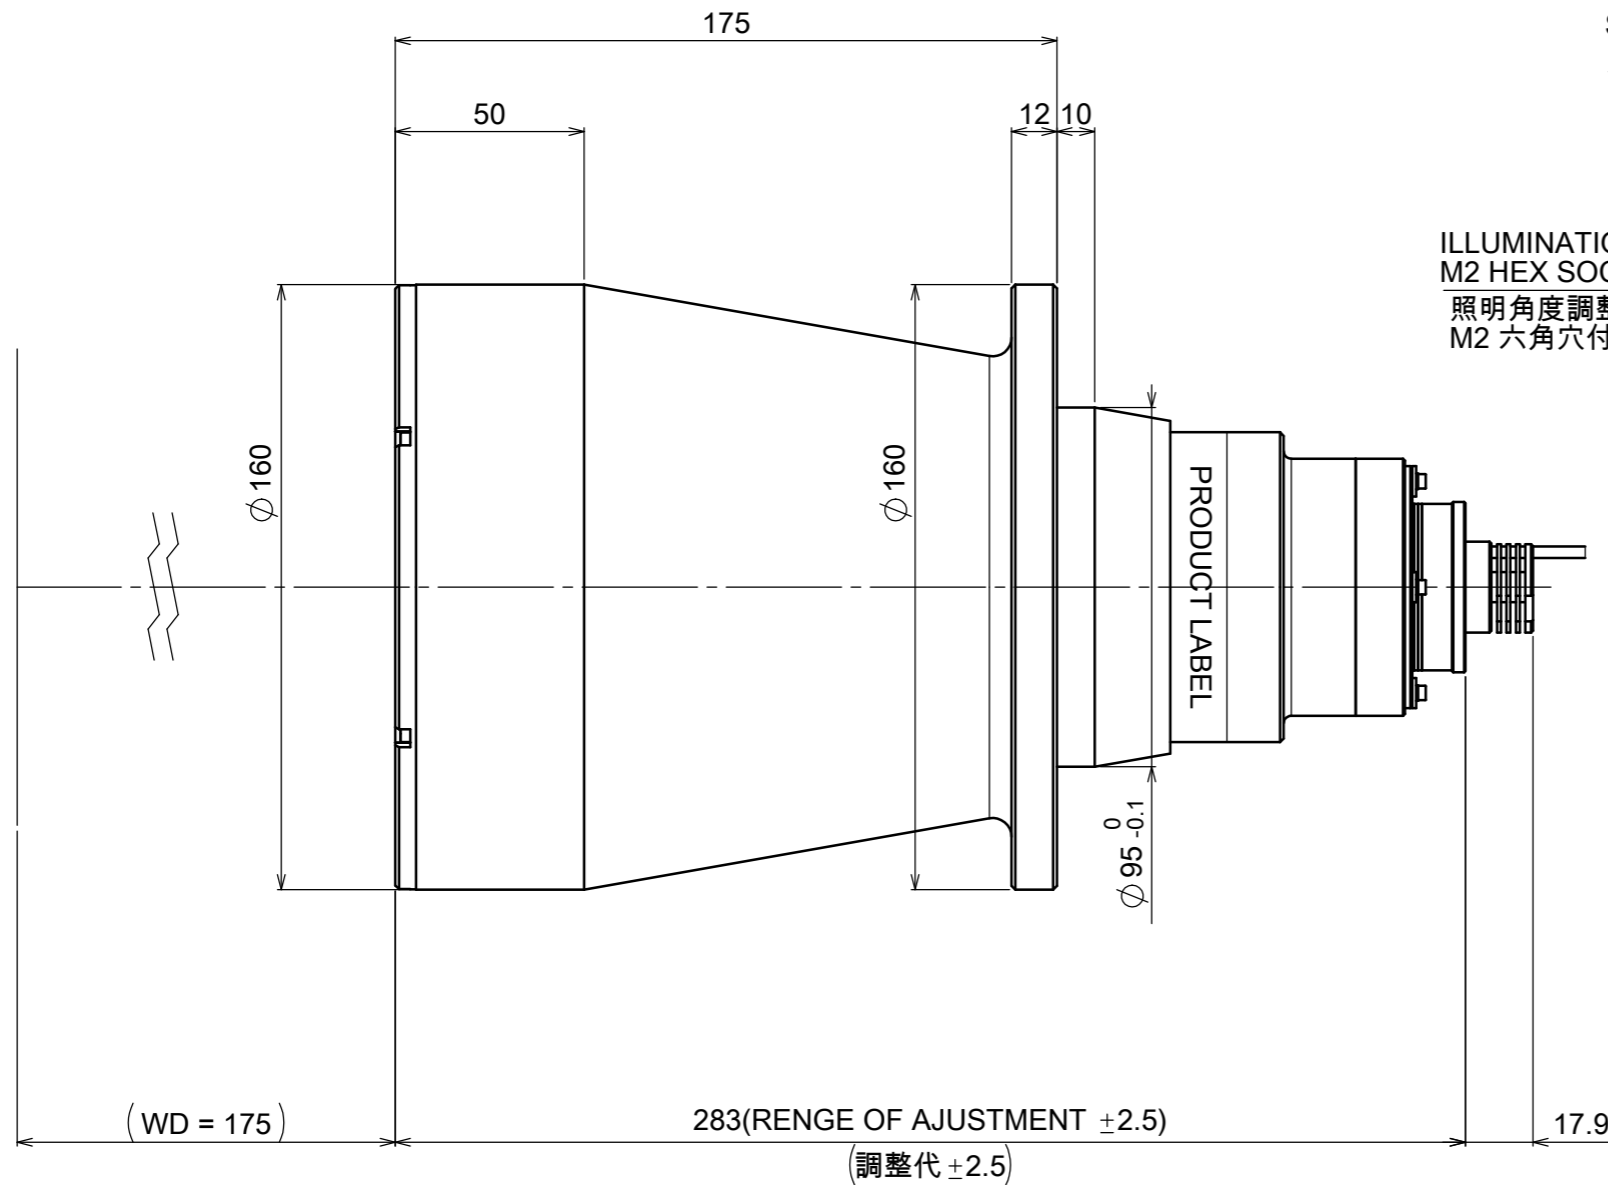

Absolute Max. Rating / 最大定格	0.7A
Total Power / 消費電力合計	3.0W

CN1	Assign / 信号
1	+V
2	NC
3	-V

SHIM ADJUSTMENT SCREW  
M2 HEX SOCKET HEAD CAP(3 x 120°)  
シム調整用ネジ  
M2 六角穴付きボルト(3 x 120°)

ILLUMINATION ANGLE ADJUSTMENT SCREW  
M2 HEX SOCKET HEAD CAP(4x90°)  
照明角度調整用ネジ  
M2 六角穴付きボルト(4 x 90°)

MOUNTING PORTION  
DETAIL VIEW

フランジ取付部詳細

Model Name : MTI-120-CW-070  
MORITEX CORPORATION