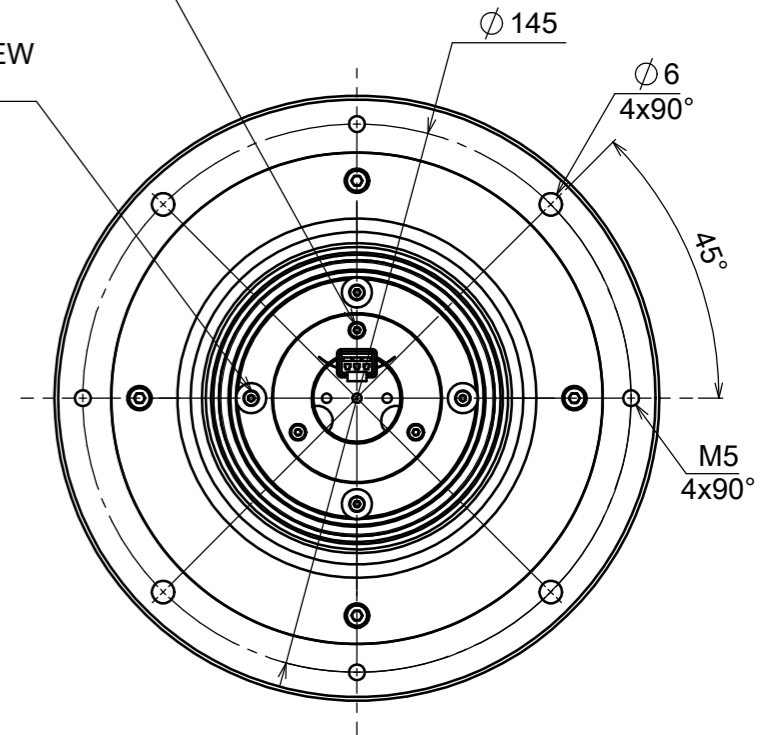

Absolute Max. Rating / 最大定格	0.7A
Total Power / 消費電力合計	3.0W

CN1	Assign / 信号
1	+V
2	NC
3	-V

SHIM ADJUSTMENT SCREW  
M2 HEX SOCKET HEAD CAP(3 x 120°)  
シム調整用ネジ  
M2 六角穴付きボルト(3 x 120°)

ILLUMINATION ANGLE ADJUSTMENT SCREW  
M2 HEX SOCKET HEAD CAP(4x90°)  
照明角度調整用ネジ  
M2 六角穴付きボルト(4 x 90°)

MOUNTING PORTION  
DETAIL VIEW

フランジ取付部詳細

Model Name : MTI-120-CW-070  
MORITEX CORPORATION