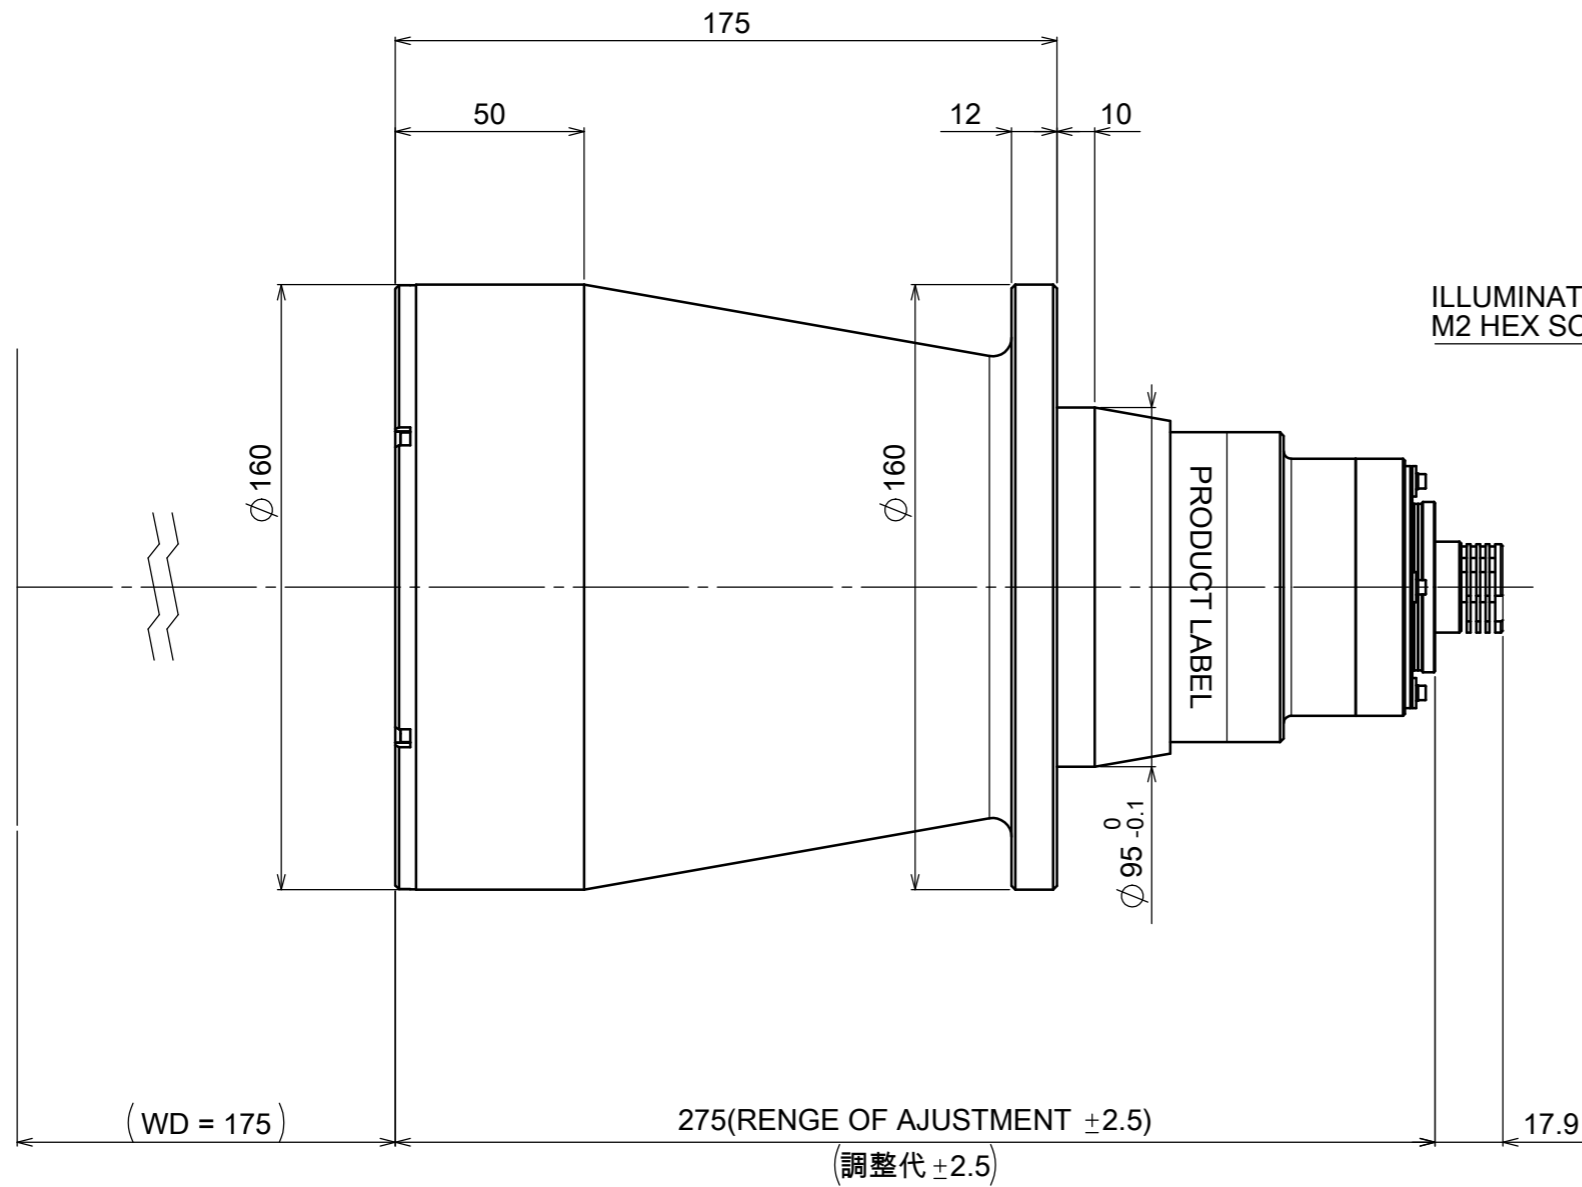

Absolute Max. Rating / 最大定格	0.7A
Total Power / 消費電力合計	3.0W

CN1	Assign / 信号
1	+V
2	NC
3	-V

SHIM ADJUSTMENT SCREW
M2 HEX SOCKET HEAD CAP(3 x 120°)
シム調整用ネジ
M2 六角穴付きボルト(3 x 120°)

ILLUMINATION ANGLE ADJUSTMENT SCREW
M2 HEX SOCKET HEAD CAP(4x90°)
照明角度調整用ネジ
M2 六角穴付きボルト(4 x 90°)

MOUNTING PORTION
DETAIL VIEW

フランジ取付部詳細

Model Name : MTI-120-CG-070
MORITEX CORPORATION