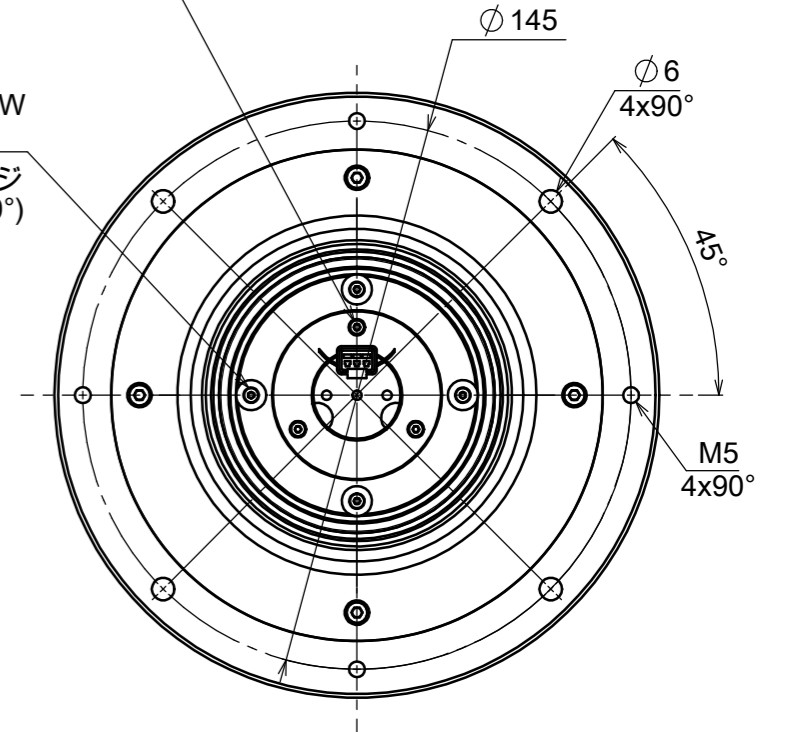

Absolute Max. Rating / 最大定格	0.7A
Total Power / 消費電力合計	3.0W

CN1	Assign / 信号
1	+V
2	NC
3	-V

SHIM ADJUSTMENT SCREW
M2 HEX SOCKET HEAD CAP(3 x 120°)
シム調整用ネジ
M2 六角穴付きボルト(3 x 120°)

ILLUMINATION ANGLE ADJUSTMENT SCREW
M2 HEX SOCKET HEAD CAP(4x90°)
照明角度調整用ネジ
M2 六角穴付きボルト(4 x 90°)

MOUNTING PORTION
DETAIL VIEW

フランジ取付部詳細

Model Name : MTI-120-CG-070
MORITEX CORPORATION