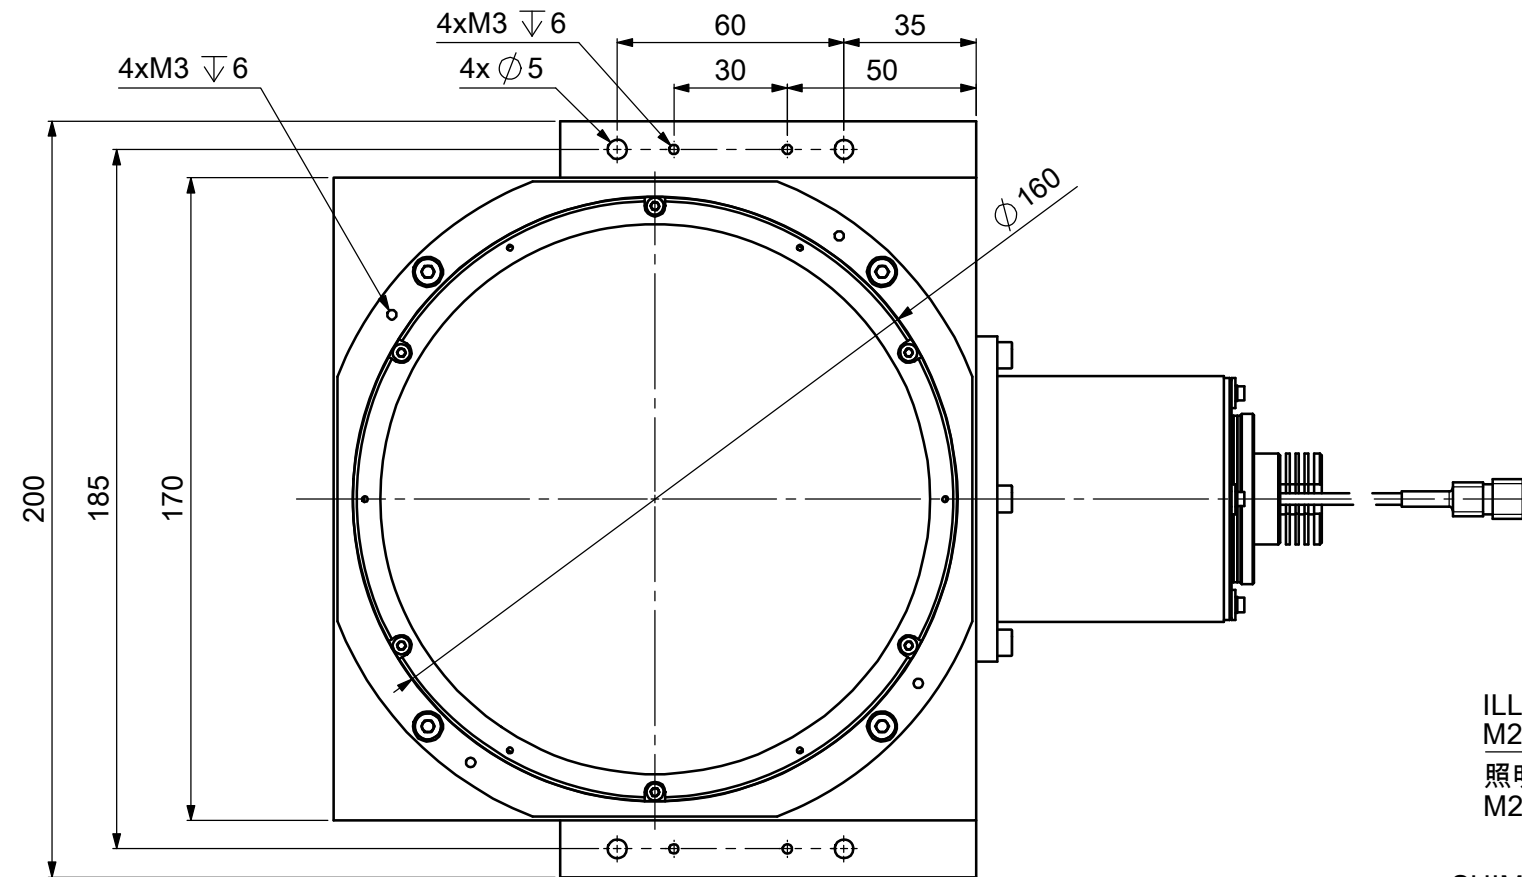

Absolute Max. Rating / 最大定格	0.7 A
Total Power / 消費電力合計	3.0 W
	I7-!質量

CN1	Assign / 信号
1	+V
2	NC
3	-V

ILLUMINATION ANGLE ADJUSTING SCREW
M2 HEX SOCKET HEAD CAP(4 x 90°)
照明位置調整用ねじ
M2六角穴付きボルト(4x90°)

SHIM ADJUSTMENT AND LED LOCK SCREW
M2 HEX SOCKET HEAD CAP(3x120°)
シム調整及びLED固定用ねじ
M2六角穴付きボルト(3x120°)

MOUNTING REFERENCE SURFACE
取付基準面

VIEW A

Model Name : MTI-120-CG-070-L
MORITEX CORPORATION