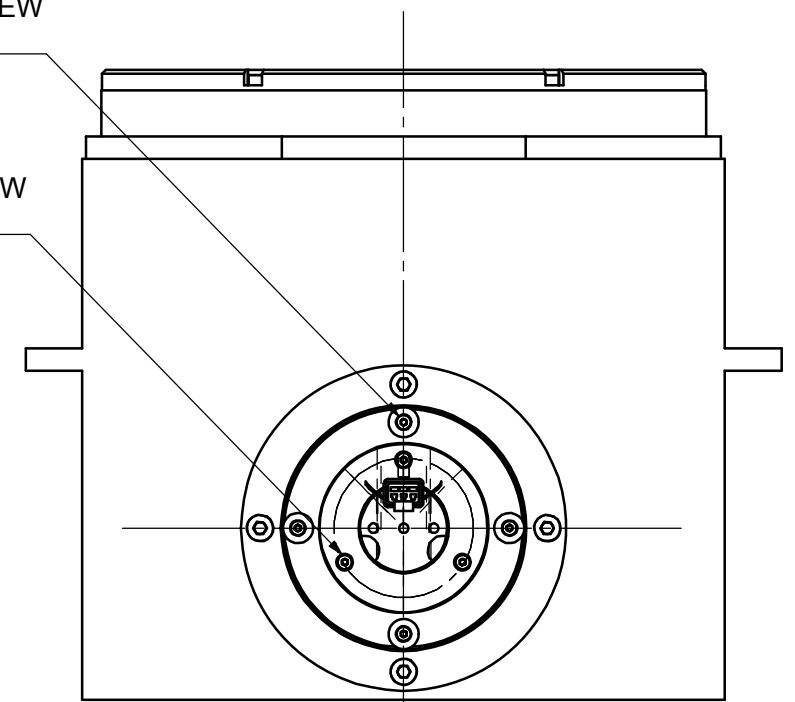

Absolute Max. Rating / 最大定格	0.7 A
Total Power / 消費電力合計	3.0 W
	I7-!質量

CN1	Assign / 信号
1	+V
2	NC
3	-V

ILLUMINATION ANGLE ADJUSTING SCREW
M2 HEX SOCKET HEAD CAP(4 x 90°)
照明位置調整用ねじ
M2六角穴付きボルト(4x90°)

SHIM ADJUSTMENT AND LED LOCK SCREW
M2 HEX SOCKET HEAD CAP(3x120°)
シム調整及びLED固定用ねじ
M2六角穴付きボルト(3x120°)

MOUNTING REFERENCE SURFACE
取付基準面

VIEW A

Model Name : MTI-120-CG-070-L
MORITEX CORPORATION