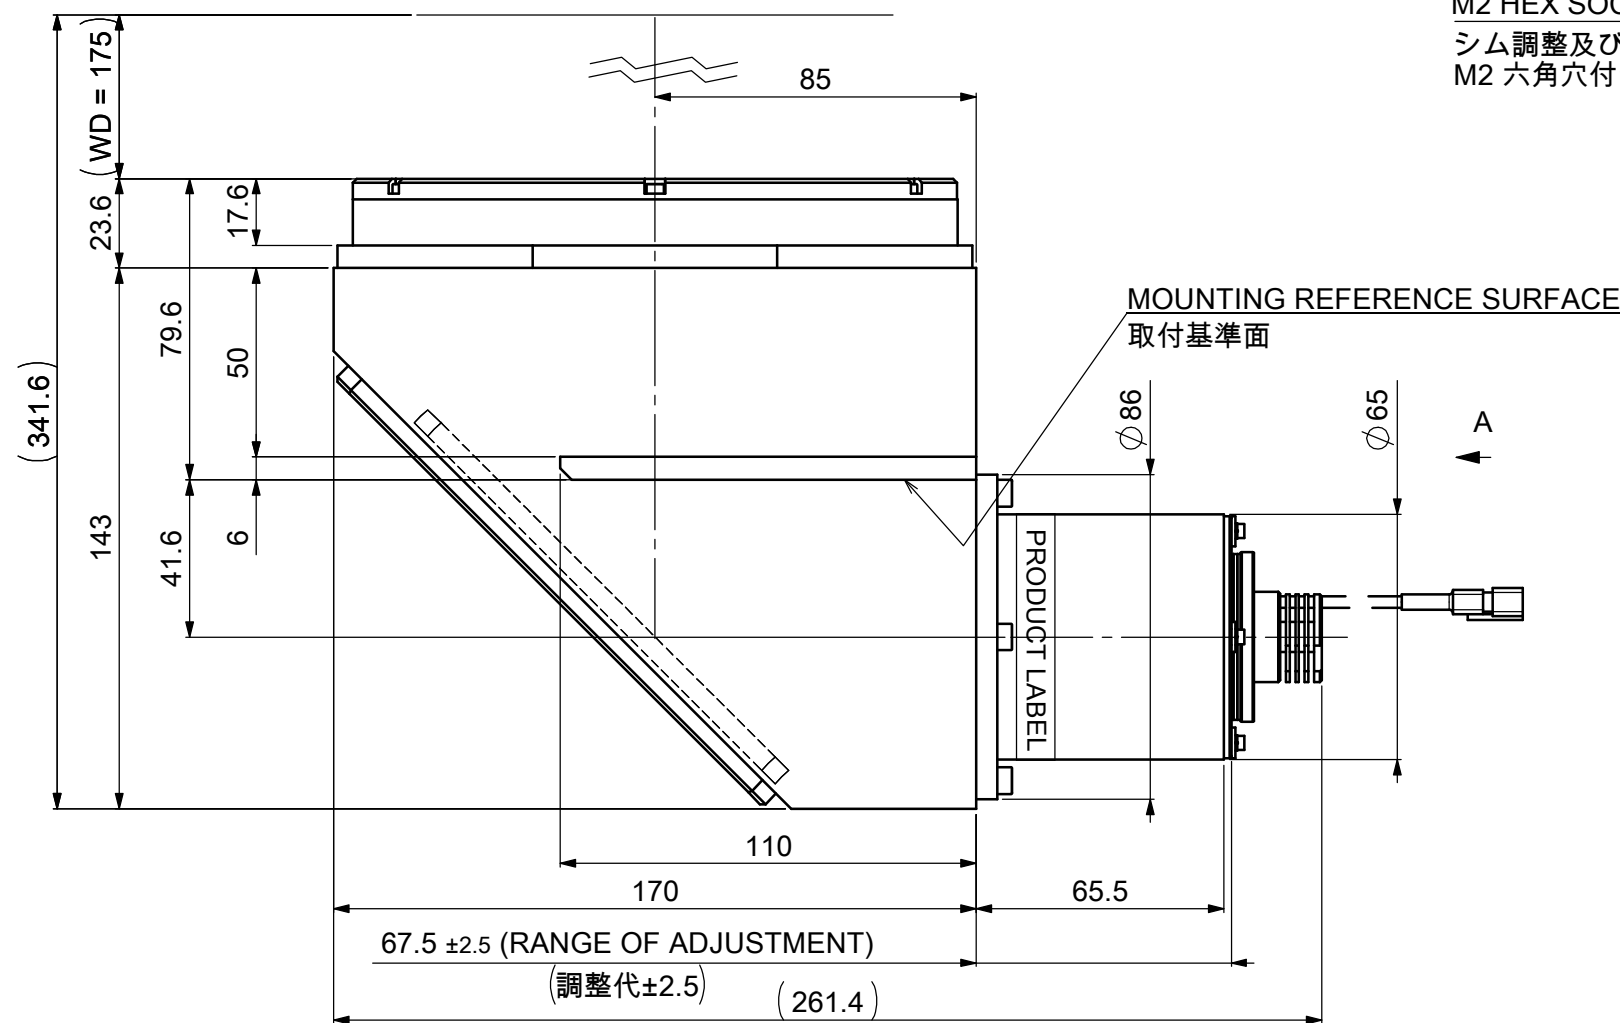

Absolute Max. Rating / 最大定格	0.7 A
Total Power / 消費電力合計	3.0 W
	I7-!質量

CN1	Assign / 信号
1	+V
2	NC
3	-V

ILLUMINATION ANGLE ADJUSTING SCREW
M2 HEX SOCKET HEAD CAP(4 x 90°)
照明位置調整用ねじ
M2六角穴付きボルト(4x90°)

SHIM ADJUSTMENT AND LED LOCK SCREW
M2 HEX SOCKET HEAD CAP(3x120°)
シム調整及びLED固定用ねじ
M2六角穴付きボルト(3x120°)

MOUNTING REFERENCE SURFACE
取付基準面

VIEW A

Model Name : MTI-120-CG-070-L
MORITEX CORPORATION