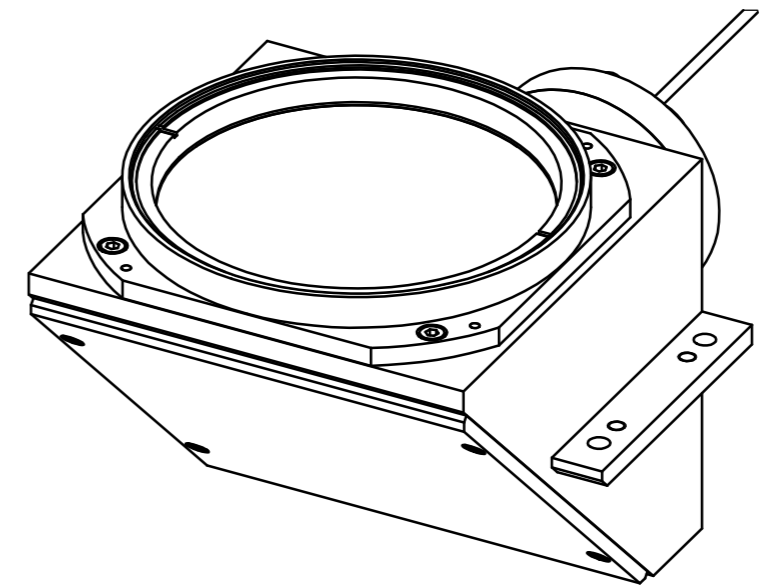

Absolute Max. Rating / 最大定格	0.7A
Total Power / 消費電力合計	3.0W

CN1	Assign / 信号
1	+V
2	NC
3	-V

ILLUMINATION ANGLE ADJUSTING SCREW  
M2 HEX SOCKET HEAD CAP(4x90°)  
照明位置調整用ネジ  
M2六角穴付きボルト(4 x 90°)

SHIM ADJUSTMENT AND LED LOCK SCREW  
M2 HEX SOCKET HEAD CAP(3x120°)  
シム調整及びLED固定用ねじ  
M2六角穴付きボルト(3x120°)

Model Name : MTI-100-CG-070-L  
MORITEX CORPORATION