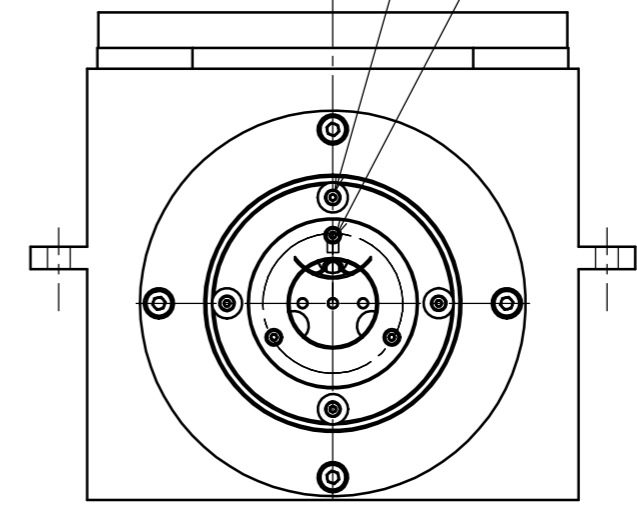

Absolute Max. Rating / 最大定格	0.7A
Total Power / 消費電力合計	3.0W

CN1	Assign / 信号
1	+V
2	NC
3	-V

ILLUMINATION ANGLE ADJUSTING SCREW  
M2 HEX SOCKET HEAD CAP(4x90°)  
照明位置調整用ネジ  
M2六角穴付きボルト(4 x 90°)

SHIM ADJUSTMENT AND LED LOCK SCREW  
M2 HEX SOCKET HEAD CAP(3x120°)  
シム調整及びLED固定用ねじ  
M2六角穴付きボルト(3x120°)