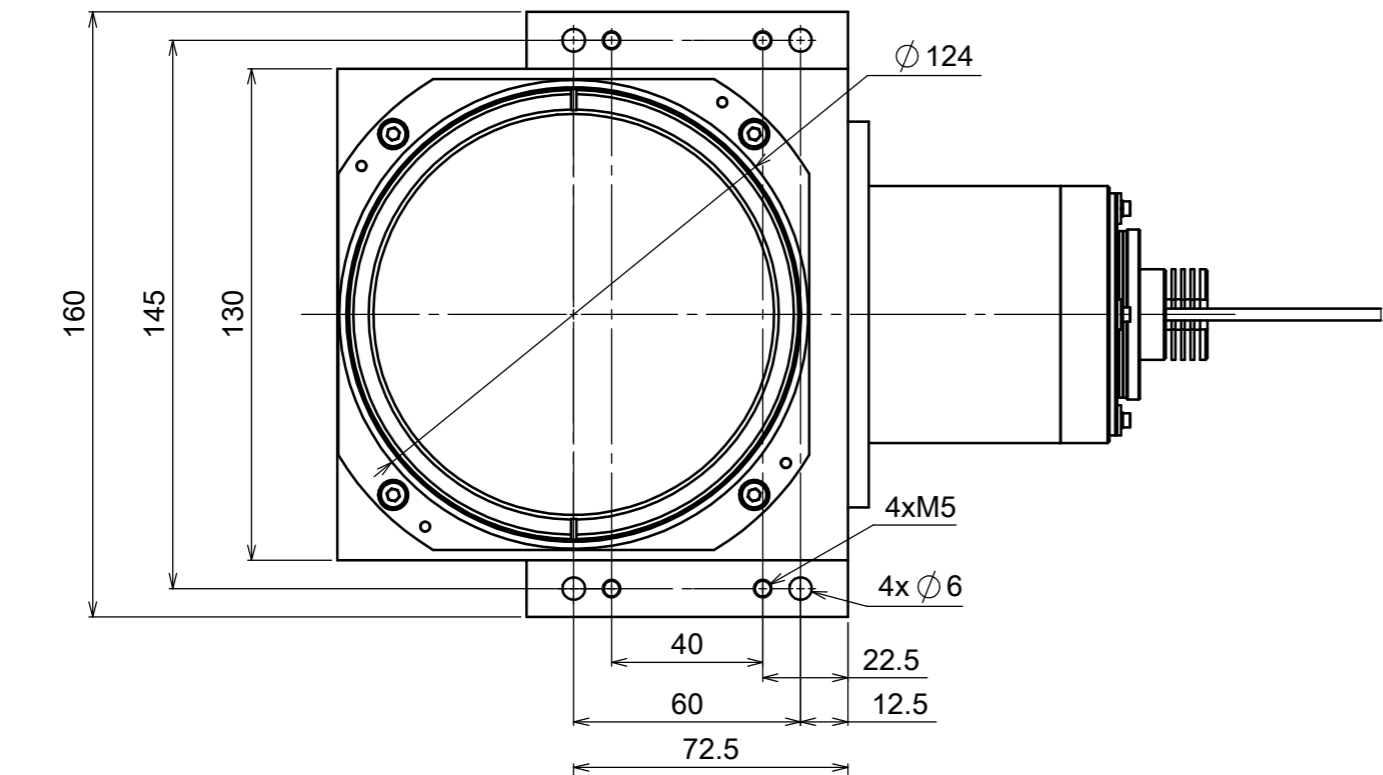

Absolute Max. Rating / 最大定格	0.7A
Total Power / 消費電力合計	3.0W

CN1	Assign / 信号
1	+V
2	NC
3	-V

ILLUMINATION ANGLE ADJUSTING SCREW  
M2 HEX SOCKET HEAD CAP(4x90°)  
照明位置調整用ネジ  
M2六角穴付きボルト(4 x 90°)

SHIM ADJUSTMENT AND LED LOCK SCREW  
M2 HEX SOCKET HEAD CAP(3x120°)  
シム調整及びLED固定用ねじ  
M2六角穴付きボルト(3x120°)

Model Name : MTI-100-CG-070-L  
MORITEX CORPORATION