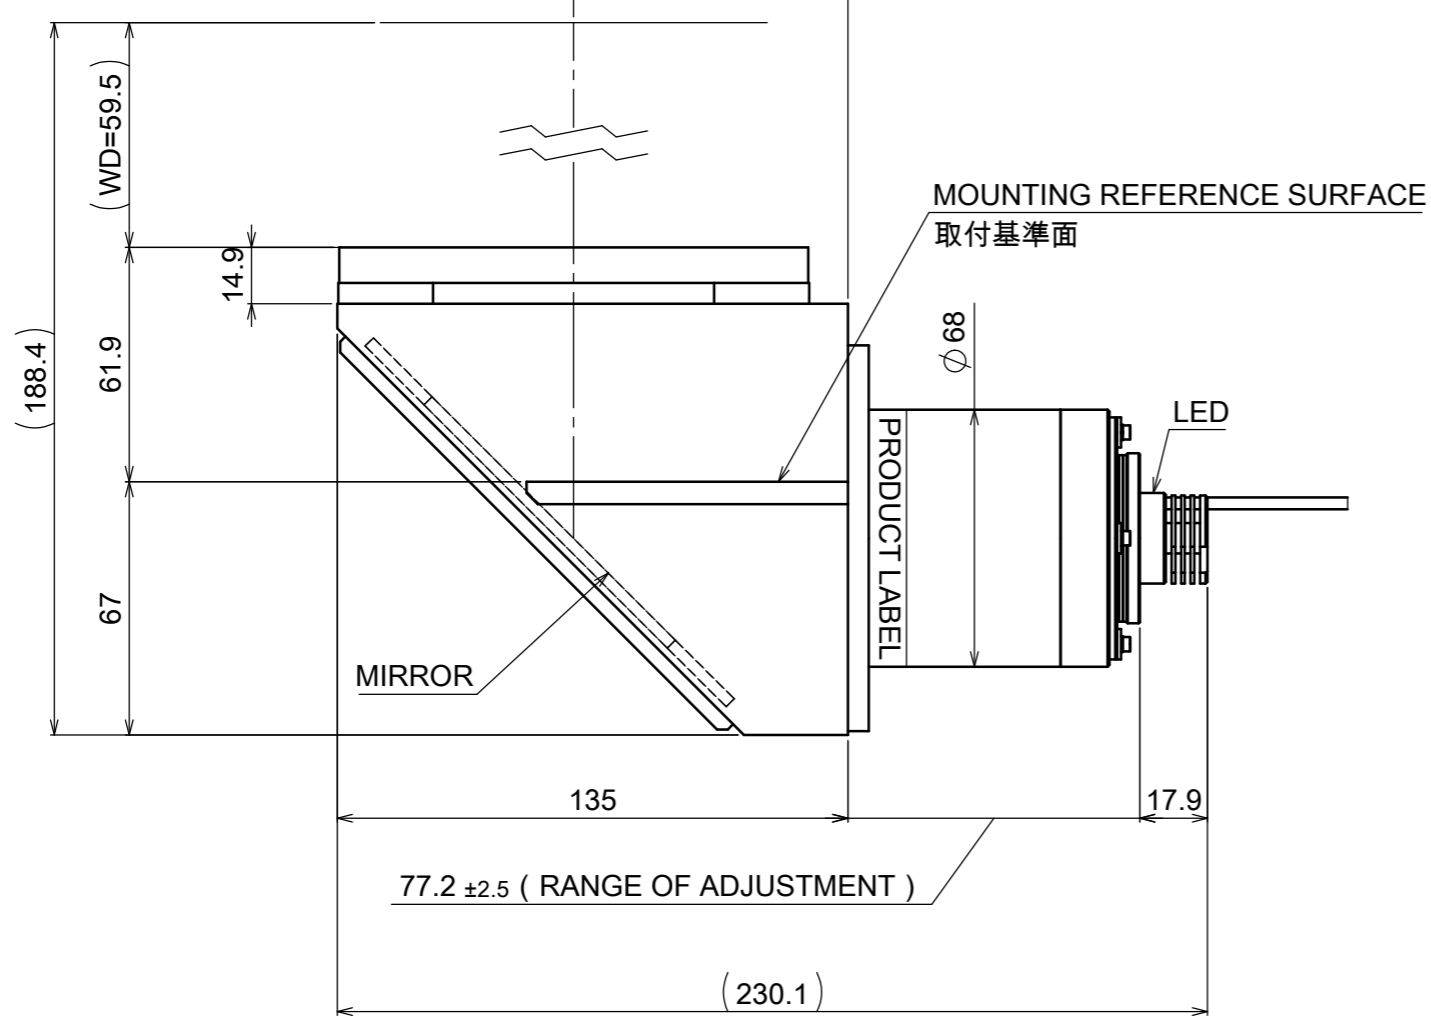

Absolute Max. Rating / 最大定格	0.7A
Total Power / 消費電力合計	3.0W

CN1	Assign / 信号
1	+V
2	NC
3	-V

ILLUMINATION ANGLE ADJUSTING SCREW  
M2 HEX SOCKET HEAD CAP(4x90°)  
照明位置調整用ネジ  
M2六角穴付きボルト(4 x 90°)

SHIM ADJUSTMENT AND LED LOCK SCREW  
M2 HEX SOCKET HEAD CAP(3x120°)  
シム調整及びLED固定用ねじ  
M2六角穴付きボルト(3x120°)

Model Name : MTI-100-CG-070-L  
MORITEX CORPORATION